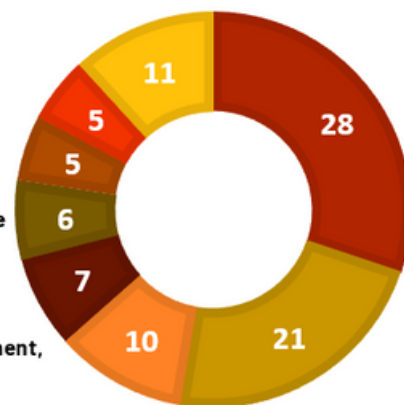

1
association
investie

Les alertes reçues en Pyrénées-Atlantiques

Les atteintes les plus fréquentes

Les alertes au cours de l'année

Une mobilisation citoyenne et associative

200 ^{+ 54 en 2023}
Sentinelles

2

Référents bénévoles

engagés dans le suivi des alertes

2

associations investies

Les alertes reçues dans les Deux-Sèvres

Les atteintes les plus fréquentes

- Arbres ; haies ; boisements
- Dépôts de déchets
- Pollution
- Brûlage illégal
- Atteinte à espèce/habitat protégé.e
- Activités industrielles et agricoles
- Travaux d'aménagement, défrichement, extraction, assèchement, etc
- Autres

Les alertes au cours de l'année

Une mobilisation citoyenne et associative

200
Sentinelles

+ 54 en
2023

4

Référents bénévoles

engagés dans le suivi des alertes

2

associations investies

Vienne nature

Les alertes reçues dans la Vienne

- Dégradations
- Campagne "Sentinelles de la nuit"
- Campagne "A SEC !"
- Initiatives favorables

Les atteintes les plus fréquentes

- Atteintes aux arbres, haies et boisements
- Dépôts de déchets
- Pollution
- Brûlage illégal
- Autres