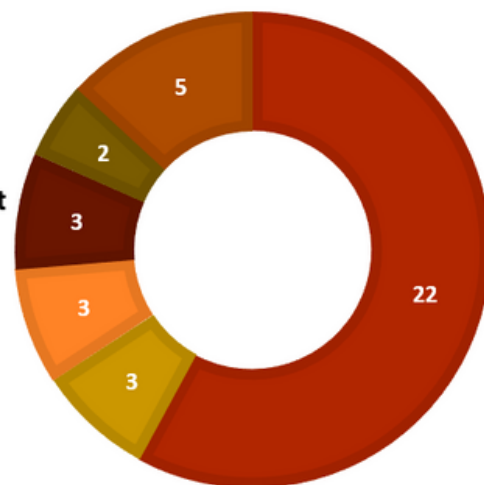

Les alertes reçues en Nouvelle-Aquitaine

Les alertes les plus fréquentes

Les alertes au cours de l'année

Programme réalisé avec le soutien de :

25 RÉFÉRENT.ES DÉPARTEMENTAUX

La répartition des référent.es départementaux

+9

Bénévoles formé.es en 2023

2

référents régionaux

Programme réalisé avec le soutien de :

Une mobilisation citoyenne et associative

108
Sentinelles

+ 33 en
2023

3

Référents bénévoles

engagés dans le suivi des
alertes

3

associations
investies

Les alertes reçues en Charente

Les atteintes les plus fréquentes

- Dépôts de déchets
- Pollution
- Atteinte à espèce/habitat protégé.e
- Brûlage illégal
- Activités sportives et de loisirs impactantes
- Autres

Les alertes au cours de l'année

CHARENTE-MARITIME

Une mobilisation citoyenne et associative

184
Sentinelles

+ 67 en
2023

4

Référents bénévoles
engagés dans le suivi des
alertes

3