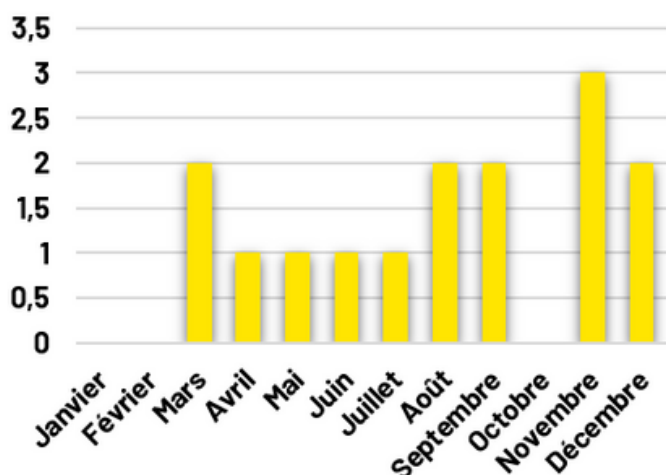

1
association investie

Les alertes reçues en Lot-et-Garonne

- Dégradations
- Campagne "Sentinelles de la nuit"
- Campagne "A SEC !"
- Initiatives favorables

Les atteintes les plus fréquentes

- Dépôts de déchets
- Atteinte aux arbres, haies et boisements
- Urbanisme et aménagement
- Atteinte à espèce/habitat protégé.e

Les alertes au cours de l'année

PYRÉNÉES-ATLANTIQUES

Une mobilisation citoyenne et associative

98
Sentinelles

+ 24 en
2023

1

Référent régional

engagé dans le suivi des
alertes

1
association
investie

Les alertes reçues en Pyrénées-Atlantiques

Les atteintes les plus fréquentes

Les alertes au cours de l'année

Une mobilisation citoyenne et associative

200 ^{+ 54 en 2023}
Sentinelles

2

Référents bénévoles

engagés dans le suivi des alertes

2

associations investies

Les alertes reçues dans les Deux-Sèvres

Les atteintes les plus fréquentes

- Arbres ; haies ; boisements
- Dépôts de déchets
- Pollution
- Brûlage illégal
- Atteinte à espèce/habitat protégé.e
- Activités industrielles et agricoles
- Travaux d'aménagement, défrichement, extraction, assèchement, etc
- Autres