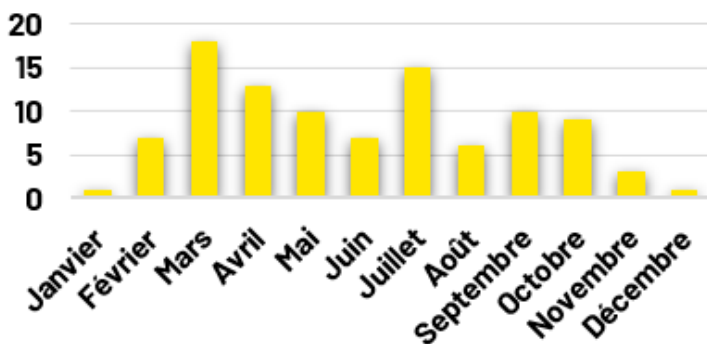

1
association
investie

Les alertes reçues en Pyrénées-Atlantiques

Les atteintes les plus fréquentes

Les alertes au cours de l'année

Une mobilisation citoyenne et associative

200 ^{+ 54 en 2023}
Sentinelles

2

Référents bénévoles

engagés dans le suivi des alertes

2

associations investies

Les alertes reçues dans les Deux-Sèvres

Les atteintes les plus fréquentes

- Arbres ; haies ; boisements
- Dépôts de déchets
- Pollution
- Brûlage illégal
- Atteinte à espèce/habitat protégé.e
- Activités industrielles et agricoles
- Travaux d'aménagement, défrichement, extraction, assèchement, etc
- Autres

Les alertes au cours de l'année

Une mobilisation citoyenne et associative

200
Sentinelles

+ 54 en
2023

4

Référents bénévoles

engagés dans le suivi des alertes

2

associations investies

Vienne nature

Les alertes reçues dans la Vienne

- Dégradations
- Campagne "Sentinelles de la nuit"
- Campagne "A SEC !"
- Initiatives favorables

Les atteintes les plus fréquentes

- Atteintes aux arbres, haies et boisements
- Dépôts de déchets
- Pollution
- Brûlage illégal
- Autres