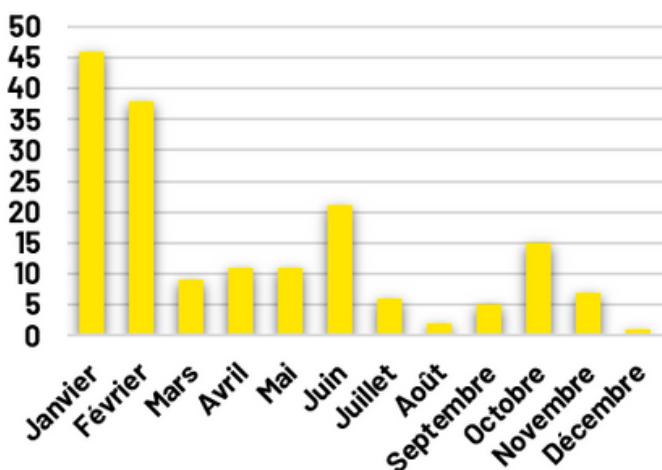

Les alertes au cours de l'année