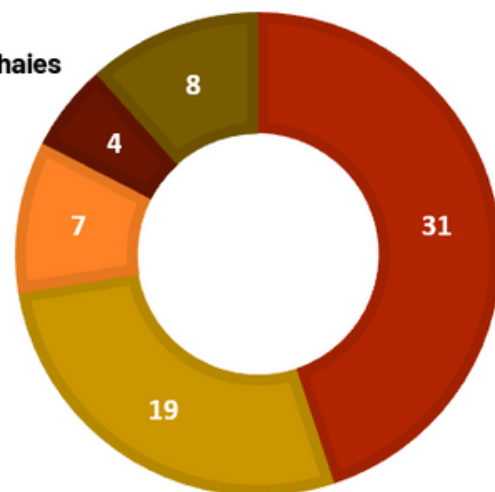

2

Référents bénévoles

engagés dans le suivi des alertes

2

associations investies

Les alertes reçues dans les Deux-Sèvres

Les atteintes les plus fréquentes

- Arbres ; haies ; boisements
- Dépôts de déchets
- Pollution
- Brûlage illégal
- Atteinte à espèce/habitat protégé.e
- Activités industrielles et agricoles
- Travaux d'aménagement, défrichement, extraction, assèchement, etc
- Autres

Les alertes au cours de l'année

Une mobilisation citoyenne et associative

200
Sentinelles

+ 54 en
2023

4

Référents bénévoles

engagés dans le suivi des alertes

2

associations investies

Vienne nature

Les alertes reçues dans la Vienne

- Dégradations
- Campagne "Sentinelles de la nuit"
- Campagne "A SEC !"
- Initiatives favorables

Les atteintes les plus fréquentes

- Atteintes aux arbres, haies et boisements
- Dépôts de déchets
- Pollution
- Brûlage illégal
- Autres

Les alertes au cours de l'année

Une mobilisation citoyenne et associative

260
Sentinelles

+ 61 en
2023

1

Référent bénévole
engagé dans le suivi des
alertes

3

associations
investies