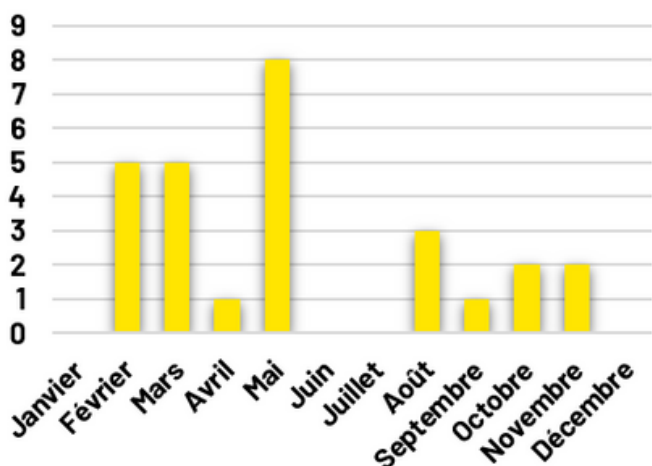

Les alertes au cours de l'année

Une mobilisation citoyenne et associative

187
Sentinelles

+ 57 en
2023

1

Référente bénévole
engagée dans le suivi des
alertes

3

associations
investies

Les alertes reçues en Corrèze

- Dégradations
- Campagne "Sentinelles de la nuit"
- Campagne "A SEC !"
- Initiatives favorables

Les atteintes les plus fréquentes

- Dépôts de déchets
- Atteinte aux arbres, haies et boisements
- Véhicules hors d'usage
- Pollution
- Atteinte à espèce/habitat protégé.e
- Urbanisme et aménagement du territoire
- Autres

Les alertes au cours de l'année

Une mobilisation citoyenne et associative

91 **Sentinelles** + 24 en 2023

3 **Référents bénévoles** engagés dans le suivi des alertes

3 **associations** investies

Les alertes reçues en Creuse

Les atteintes les plus fréquentes

Les alertes au cours de l'année

■ dépôts de déchets
■ Pollution
■ Assèchement ; curage
■ Autres

Une mobilisation citoyenne et associative

103
Sentinelles

+ 30 en
2023

3

Référents bénévoles