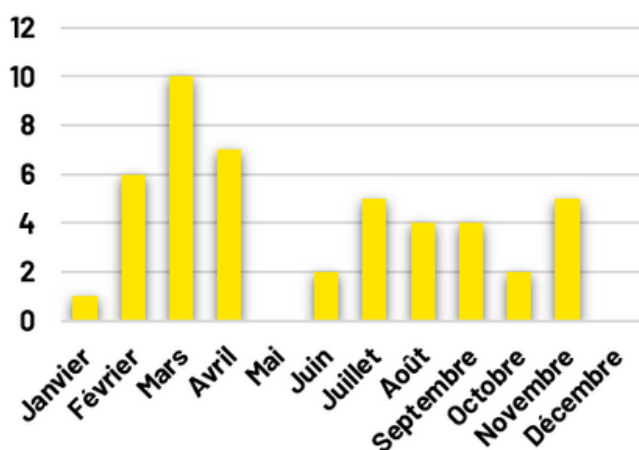

Les alertes reçues en Nouvelle-Aquitaine

Les alertes les plus fréquentes

Les alertes au cours de l'année

Programme réalisé avec le soutien de :

25 RÉFÉRENT.ES DÉPARTEMENTAUX

La répartition des référent.es départementaux

+9

Bénévoles formé.es en 2023

2

référents régionaux

Programme réalisé avec le soutien de :

Une mobilisation citoyenne et associative

108
Sentinelles

+ 33 en
2023

3

Référents bénévoles

engagés dans le suivi des
alertes

3

associations
investies

Les alertes reçues en Charente

Les atteintes les plus fréquentes

- Dépôts de déchets
- Pollution
- Atteinte à espèce/habitat protégé.e
- Brûlage illégal
- Activités sportives et de loisirs impactantes
- Autres

Les alertes au cours de l'année

CHARENTE-MARITIME

Une mobilisation citoyenne et associative

184
Sentinelles

+ 67 en
2023

4

Référents bénévoles
engagés dans le suivi des
alertes

3