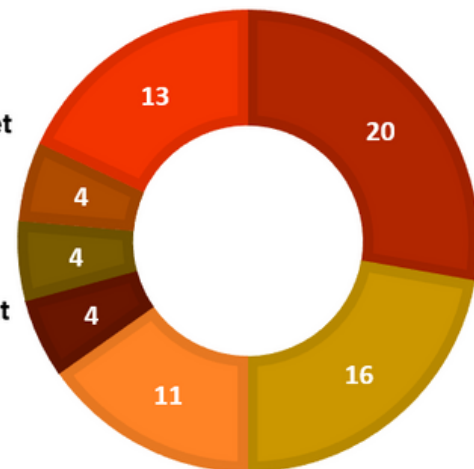

2

Référents bénévoles

engagés dans le suivi des alertes

2

associations investies

Les alertes reçues dans les Deux-Sèvres

Les atteintes les plus fréquentes

- Arbres ; haies ; boisements
- Dépôts de déchets
- Pollution
- Brûlage illégal
- Atteinte à espèce/habitat protégé.e
- Activités industrielles et agricoles
- Travaux d'aménagement, défrichement, extraction, assèchement, etc
- Autres

associations investies

Vienne nature

Les alertes reçues dans la Vienne

- Dégradations
- Campagne "Sentinelles de la nuit"
- Campagne "A SEC !"
- Initiatives favorables

Les atteintes les plus fréquentes

- Atteintes aux arbres, haies et boisements
- Dépôts de déchets
- Pollution
- Brûlage illégal
- Autres

Les alertes au cours de l'année

Une mobilisation citoyenne et associative

260
Sentinelles

+ 61 en
2023

1

Référent bénévole
engagé dans le suivi des
alertes

3

associations
investies

Les alertes reçues en Haute-Vienne

Les atteintes les plus fréquentes

- Dépôts de déchets
- Atteinte aux arbres, haies et boisements
- Pollution
- Brûlage illégal
- Urbanisme et aménagement
- Véhicules hors d'usage
- Autres