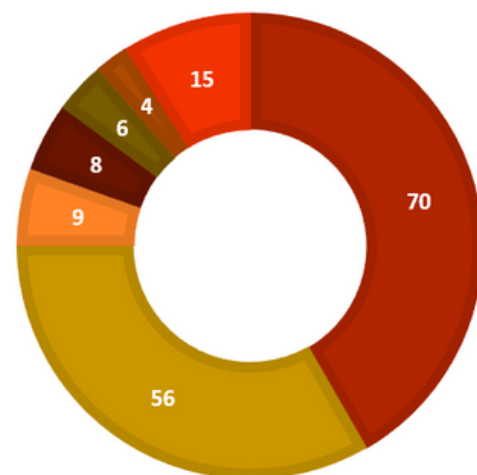

Les atteintes les plus fréquentes

- Dépôts de déchets
- Brûlage illégal
- Pollution lumineuse
- Atteintes aux arbres, haies et boisements
- Urbanisme et aménagement
- Pollution
- Autres