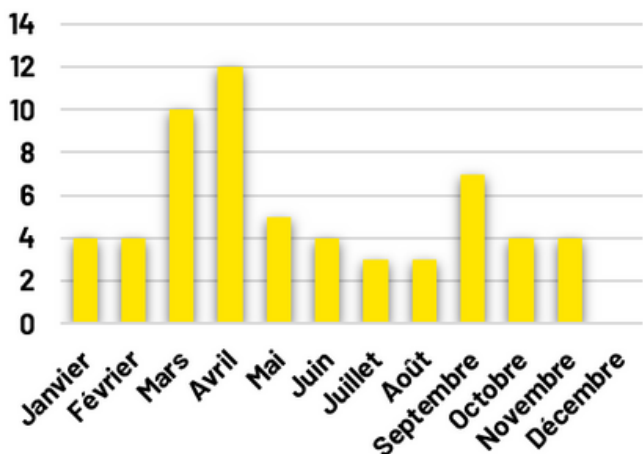

associations
investies

Les alertes reçues en Charente-Maritime

Les atteintes les plus fréquentes

- Dépôts de déchets
- Atteinte à espèce / habitat protégé.e
- Atteinte aux arbres, haies et boisements
- pollution
- activités industrielles et agricoles
- pollution lumineuse
- Autres

Les alertes au cours de l'année

Une mobilisation citoyenne et associative

187
Sentinelles

+ 57 en
2023

1

Référente bénévole
engagée dans le suivi des
alertes

3

associations
investies

Les alertes reçues en Corrèze

- Dégradations
- Campagne "Sentinelles de la nuit"
- Campagne "A SEC !"
- Initiatives favorables

Les atteintes les plus fréquentes

- Dépôts de déchets
- Atteinte aux arbres, haies et boisements
- Véhicules hors d'usage
- Pollution
- Atteinte à espèce/habitat protégé.e
- Urbanisme et aménagement du territoire
- Autres

Les alertes au cours de l'année

Une mobilisation citoyenne et associative

91 **Sentinelles** + 24 en 2023

3 **Référents bénévoles** engagés dans le suivi des alertes

3 **associations** investies

Les alertes reçues en Creuse