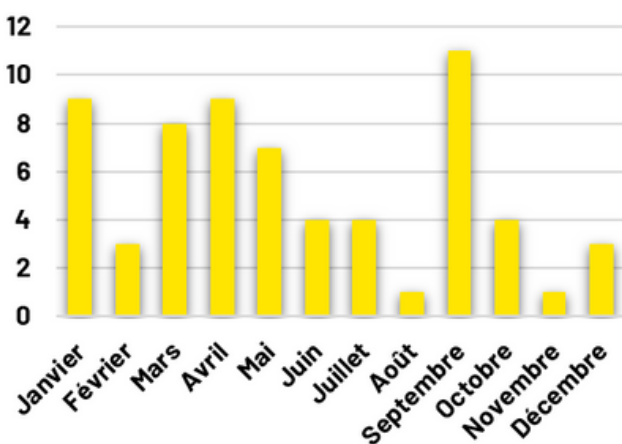

Les alertes au cours de l'année

CHARENTE-MARITIME

Une mobilisation citoyenne et associative

184
Sentinelles

+ 67 en
2023

4

Référents bénévoles
engagés dans le suivi des
alertes

3

associations
investies

Les alertes reçues en Charente-Maritime

Les atteintes les plus fréquentes

- Dépôts de déchets
- Atteinte à espèce / habitat protégé.e
- Atteinte aux arbres, haies et boisements
- pollution
- activités industrielles et agricoles
- pollution lumineuse
- Autres

Les alertes au cours de l'année

Une mobilisation citoyenne et associative

187
Sentinelles

+ 57 en
2023

1

Référente bénévole
engagée dans le suivi des
alertes

3

associations
investies

Les alertes reçues en Corrèze

- Dégradations
- Campagne "Sentinelles de la nuit"
- Campagne "A SEC !"
- Initiatives favorables

Les atteintes les plus fréquentes

- Dépôts de déchets
- Atteinte aux arbres, haies et boisements
- Véhicules hors d'usage
- Pollution
- Atteinte à espèce/habitat protégé.e
- Urbanisme et aménagement du territoire
- Autres