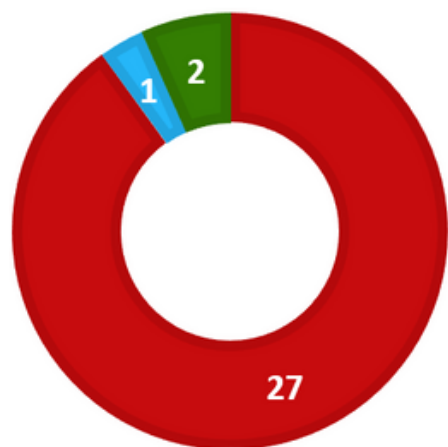

Les alertes au cours de l'année

Une mobilisation citoyenne et associative

91 **Sentinelles** + 24 en 2023

3 **Référents bénévoles** engagés dans le suivi des alertes

3 **associations** investies

Les alertes reçues en Creuse

Les atteintes les plus fréquentes

Les alertes au cours de l'année

■ dépôts de déchets
■ Pollution
■ Assèchement ; curage
■ Autres

Une mobilisation citoyenne et associative

103
Sentinelles

+ 30 en
2023

3

Référents bénévoles

engagés dans le suivi des alertes

3

associations
investies

Les alertes reçues en Dordogne

- Dégradations
- Campagne "Sentinelles de la nuit"
- Campagne "A SEC !"
- Initiatives favorables

Les atteintes les plus fréquentes