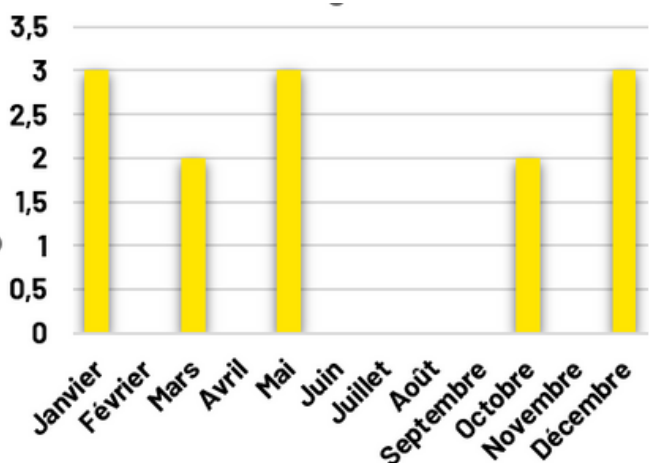

Les atteintes les plus fréquentes

- Dépôts de déchets
- Atteintes aux arbres, haies et boisements
- Pollution
- Remblai de zone humide
- Atteintes à espèce/habitat protégé.e
- Travaux d'aménagement, défrichement, extraction, assèchement, etc

Les alertes au cours de l'année

LOT-ET-GARONNE

Une mobilisation citoyenne et associative

45
Sentinelles

+ 10 en
2023

1

Référent régional

engagé dans le suivi des alertes

1
association investie

Les alertes reçues en Lot-et-Garonne

- Dégradations
- Campagne "Sentinelles de la nuit"
- Campagne "A SEC !"
- Initiatives favorables

Les atteintes les plus fréquentes

- Dépôts de déchets
- Atteinte aux arbres, haies et boisements
- Urbanisme et aménagement
- Atteinte à espèce/habitat protégé.e

Les alertes au cours de l'année

PYRÉNÉES-ATLANTIQUES

Une mobilisation citoyenne et associative

98
Sentinelles

+ 24 en
2023

1

Référent régional

engagé dans le suivi des
alertes