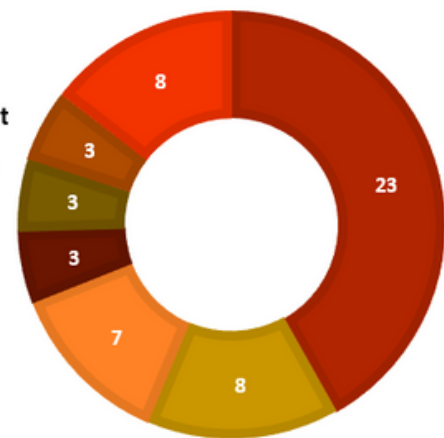

Les alertes au cours de l'année

CHARENTE-MARITIME

Une mobilisation citoyenne et associative

184
Sentinelles

+ 67 en
2023

4

Référents bénévoles
engagés dans le suivi des
alertes

3

associations
investies

Les alertes reçues en Charente-Maritime

Les atteintes les plus fréquentes

- Dépôts de déchets
- Atteinte à espèce / habitat protégé.e
- Atteinte aux arbres, haies et boisements
- pollution
- activités industrielles et agricoles
- pollution lumineuse
- Autres

Les alertes au cours de l'année

Une mobilisation citoyenne et associative

187
Sentinelles

+ 57 en
2023

1

Référente bénévole
engagée dans le suivi des
alertes

3

associations
investies

Les alertes reçues en Corrèze

- Dégradations
- Campagne "Sentinelles de la nuit"
- Campagne "A SEC !"
- Initiatives favorables

Les atteintes les plus fréquentes

- Dépôts de déchets
- Atteinte aux arbres, haies et boisements
- Véhicules hors d'usage
- Pollution
- Atteinte à espèce/habitat protégé.e
- Urbanisme et aménagement du territoire
- Autres