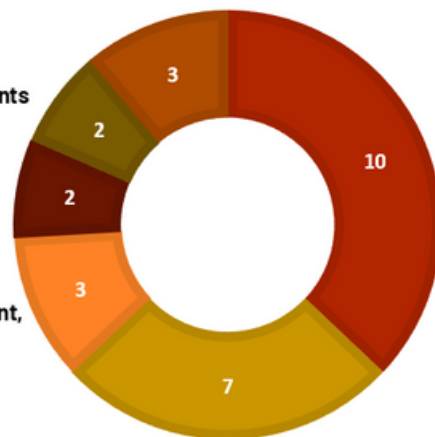

Les atteintes les plus fréquentes

- Dépôts de déchets
- Atteinte aux arbres, haies et boisements
- Brûlage illégal
- Pollution
- Travaux d'aménagement, défrichage, extraction, assèchement, etc
- Autres