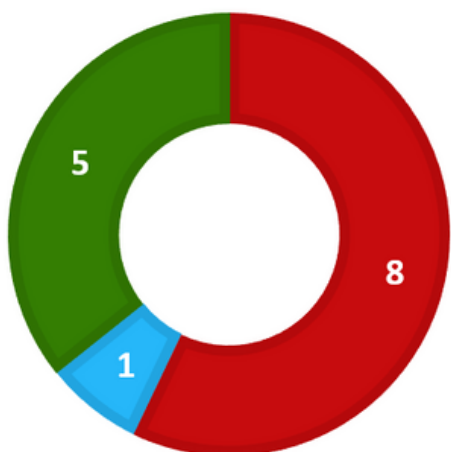

Les atteintes les plus fréquentes

- Dépôts de déchets
- Atteintes aux arbres, haies et boisements
- Pollution
- Remblai de zone humide
- Atteintes à espèce/habitat protégé.e
- Travaux d'aménagement, défrichement, extraction, assèchement, etc

Les alertes au cours de l'année

LOT-ET-GARONNE

Une mobilisation citoyenne et associative

45
Sentinelles

+ 10 en
2023

1

Référent régional

engagé dans le suivi des alertes

1
association investie

Les alertes reçues en Lot-et-Garonne

- Dégradations
- Campagne "Sentinelles de la nuit"
- Campagne "A SEC !"
- Initiatives favorables

Les atteintes les plus fréquentes

- Dépôts de déchets
- Atteinte aux arbres, haies et boisements
- Urbanisme et aménagement
- Atteinte à espèce/habitat protégé.e