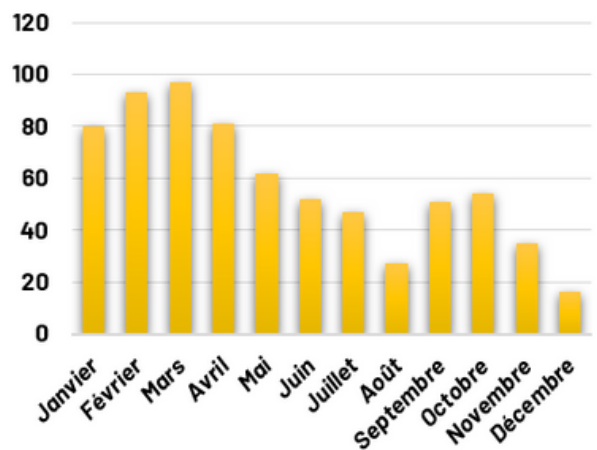

1000 MERCI !

Vous nous avez envoyé plus de 1000 alertes en 2023

Une mobilisation citoyenne et associative

1800 ^{+ 514 en 2023}
Sentinelles

25
bénévoles
engagés dans le suivi des alertes

12 ^{+ 1 en 2023}
associations
investies

Les alertes reçues en Nouvelle-Aquitaine

Les alertes les plus fréquentes

Les alertes au cours de l'année

Programme réalisé avec le soutien de :

25 RÉFÉRENT.ES DÉPARTEMENTAUX

La répartition des référent.es départementaux

+9

Bénévoles formé.es en 2023

2

référents régionaux

Programme réalisé avec le soutien de :

Une mobilisation citoyenne et associative

108
Sentinelles

+ 33 en
2023