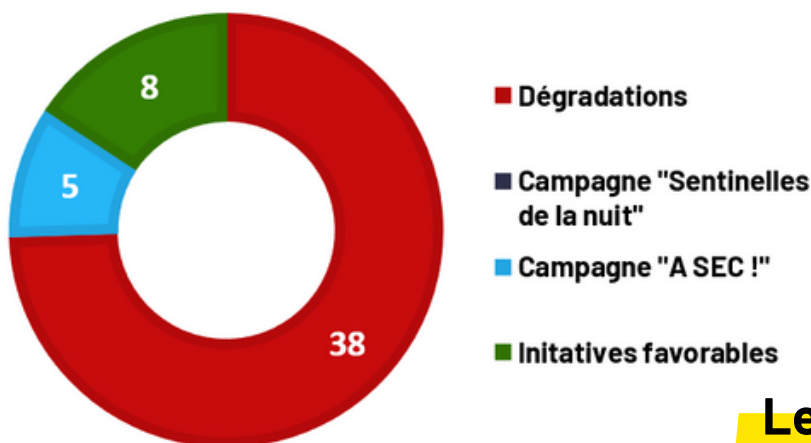

Les alertes reçues en Nouvelle-Aquitaine

Les alertes les plus fréquentes

Les alertes au cours de l'année

Programme réalisé avec le soutien de :

25 RÉFÉRENT.ES DÉPARTEMENTAUX

La répartition des référent.es départementaux

+9

Bénévoles formé.es en 2023

2

référents régionaux

Programme réalisé avec le soutien de :

Une mobilisation citoyenne et associative

108
Sentinelles

+ 33 en
2023

3

Référents bénévoles

engagés dans le suivi des
alertes

3

associations
investies

Les alertes reçues en Charente

Les atteintes les plus fréquentes

- Dépôts de déchets
- Pollution
- Atteinte à espèce/habitat protégé.e
- Brûlage illégal
- Activités sportives et de loisirs impactantes
- Autres

Les alertes au cours de l'année

CHARENTE-MARITIME

Une mobilisation citoyenne et associative

184
Sentinelles

+ 67 en
2023

4

Référents bénévoles
engagés dans le suivi des
alertes

3