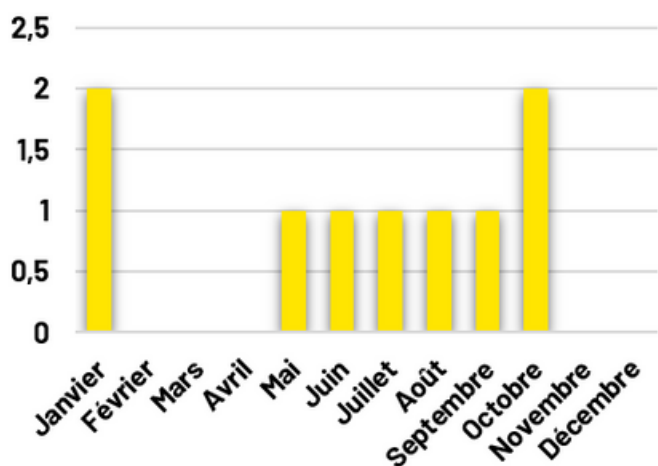

Les alertes au cours de l'année