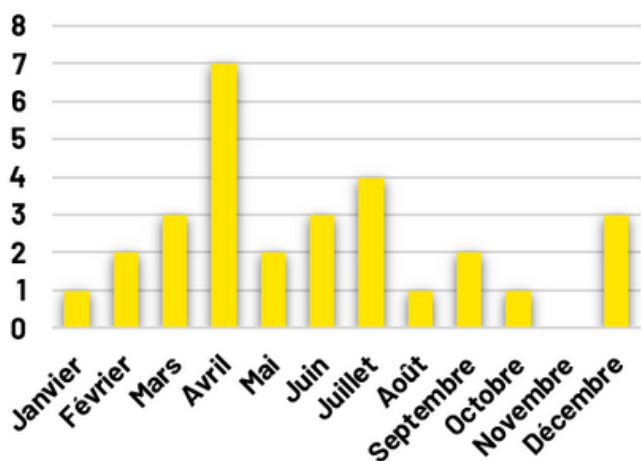

Les alertes au cours de l'année