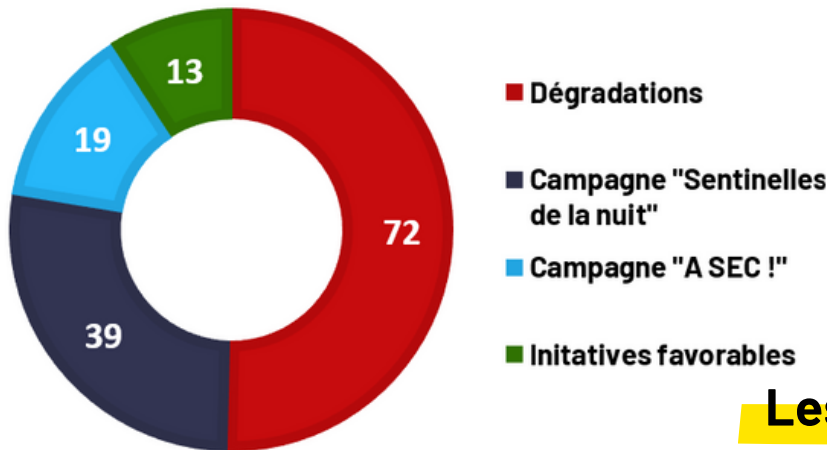

2

Référents bénévoles

engagés dans le suivi des alertes

2

associations investies

Les alertes reçues dans les Deux-Sèvres

Les atteintes les plus fréquentes

- Arbres ; haies ; boisements
- Dépôts de déchets
- Pollution
- Brûlage illégal
- Atteinte à espèce/habitat protégé.e
- Activités industrielles et agricoles
- Travaux d'aménagement, défrichement, extraction, assèchement, etc
- Autres

associations investies

Vienne nature

Les alertes reçues dans la Vienne

- Dégradations
- Campagne "Sentinelles de la nuit"
- Campagne "A SEC !"
- Initiatives favorables

Les atteintes les plus fréquentes

- Atteintes aux arbres, haies et boisements
- Dépôts de déchets
- Pollution
- Brûlage illégal
- Autres

Les alertes au cours de l'année

Une mobilisation citoyenne et associative

260
Sentinelles

+ 61 en
2023

1

Référent bénévole
engagé dans le suivi des
alertes

3

associations
investies

Les alertes reçues en Haute-Vienne

Les atteintes les plus fréquentes

- Dépôts de déchets
- Atteinte aux arbres, haies et boisements
- Pollution
- Brûlage illégal
- Urbanisme et aménagement
- Véhicules hors d'usage
- Autres