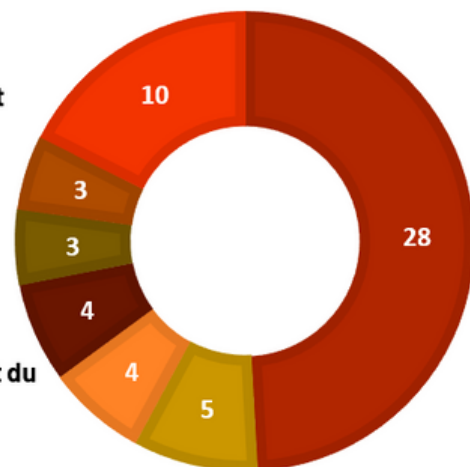

Les alertes au cours de l'année

CHARENTE-MARITIME

Une mobilisation citoyenne et associative

184
Sentinelles

+ 67 en
2023

4

Référents bénévoles
engagés dans le suivi des
alertes

3

associations
investies

Les alertes reçues en Charente-Maritime

Les atteintes les plus fréquentes

- Dépôts de déchets
- Atteinte à espèce / habitat protégé.e
- Atteinte aux arbres, haies et boisements
- pollution
- activités industrielles et agricoles
- pollution lumineuse
- Autres

Les alertes au cours de l'année

Une mobilisation citoyenne et associative

187
Sentinelles

+ 57 en
2023

1

Référente bénévole
engagée dans le suivi des
alertes

3

associations
investies

Les alertes reçues en Corrèze

- Dégradations
- Campagne "Sentinelles de la nuit"
- Campagne "A SEC !"
- Initiatives favorables

Les atteintes les plus fréquentes

- Dépôts de déchets
- Atteinte aux arbres, haies et boisements
- Véhicules hors d'usage
- Pollution
- Atteinte à espèce/habitat protégé.e
- Urbanisme et aménagement du territoire
- Autres