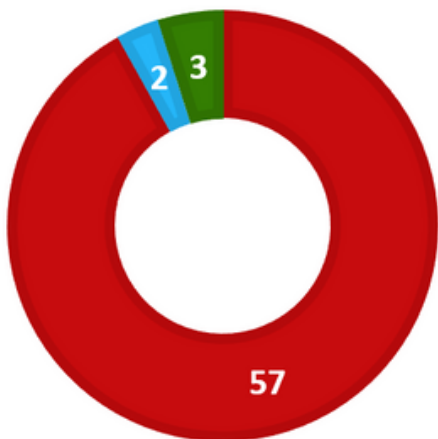

Les alertes au cours de l'année

CHARENTE-MARITIME

Une mobilisation citoyenne et associative

184
Sentinelles

+ 67 en
2023

4

Référents bénévoles
engagés dans le suivi des
alertes

3

Les alertes au cours de l'année

Une mobilisation citoyenne et associative

187
Sentinelles

+ 57 en
2023

1

Référente bénévole
engagée dans le suivi des
alertes

3

associations
investies

Les alertes reçues en Corrèze

- Dégradations
- Campagne "Sentinelles de la nuit"
- Campagne "A SEC !"
- Initiatives favorables

Les atteintes les plus fréquentes

- Dépôts de déchets
- Atteinte aux arbres, haies et boisements
- Véhicules hors d'usage
- Pollution
- Atteinte à espèce/habitat protégé.e
- Urbanisme et aménagement du territoire
- Autres

Les alertes au cours de l'année

Une mobilisation citoyenne et associative

91 **Sentinelles** + 24 en 2023

3 **Référents bénévoles** engagés dans le suivi des alertes

3 **associations** investies

Les alertes reçues en Creuse