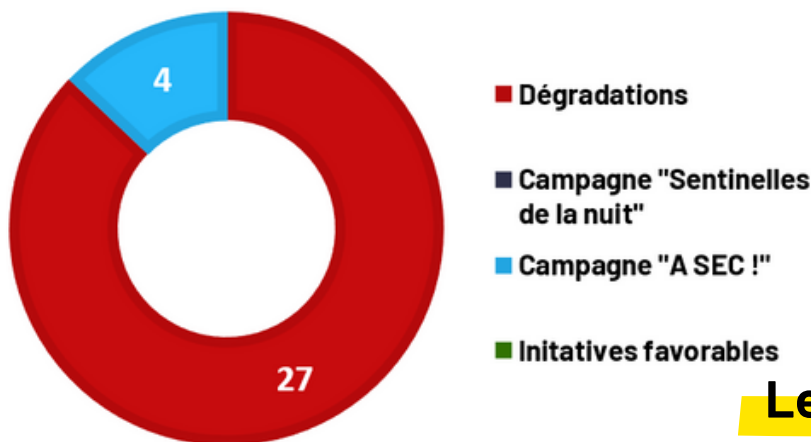

Les alertes au cours de l'année

Une mobilisation citoyenne et associative

187
Sentinelles

+ 57 en
2023

1

Référente bénévole
engagée dans le suivi des
alertes

3

associations
investies

Les alertes reçues en Corrèze

- Dégradations
- Campagne "Sentinelles de la nuit"
- Campagne "A SEC !"
- Initiatives favorables

Les atteintes les plus fréquentes

- Dépôts de déchets
- Atteinte aux arbres, haies et boisements
- Véhicules hors d'usage
- Pollution
- Atteinte à espèce/habitat protégé.e
- Urbanisme et aménagement du territoire
- Autres

Les alertes au cours de l'année

Une mobilisation citoyenne et associative

91 **Sentinelles** + 24 en 2023

3 **Référents bénévoles** engagés dans le suivi des alertes

3 **associations** investies

Les alertes reçues en Creuse

Les atteintes les plus fréquentes

Les alertes au cours de l'année

■ dépôts de déchets
■ Pollution
■ Assèchement ; curage
■ Autres

Une mobilisation citoyenne et associative

103
Sentinelles

+ 30 en
2023

3

Référents bénévoles