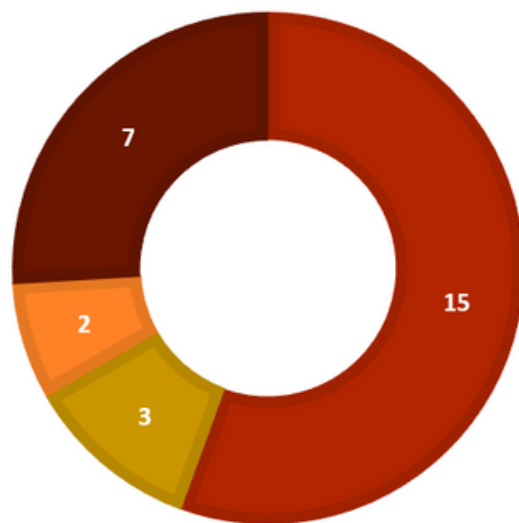

Les alertes au cours de l'année

Une mobilisation citoyenne et associative

187
Sentinelles

+ 57 en
2023

1

Référente bénévole
engagée dans le suivi des
alertes

3

associations
investies

Les alertes reçues en Corrèze

- Dégradations
- Campagne "Sentinelles de la nuit"
- Campagne "A SEC !"
- Initiatives favorables

Les atteintes les plus fréquentes

- Dépôts de déchets
- Atteinte aux arbres, haies et boisements
- Véhicules hors d'usage
- Pollution
- Atteinte à espèce/habitat protégé.e
- Urbanisme et aménagement du territoire
- Autres

Les alertes au cours de l'année

Une mobilisation citoyenne et associative

91 **Sentinelles** + 24 en 2023

3 **Référents bénévoles** engagés dans le suivi des alertes

3 **associations** investies

Les alertes reçues en Creuse

Les atteintes les plus fréquentes

Les alertes au cours de l'année

■ dépôts de déchets
■ Pollution
■ Assèchement ; curage
■ Autres

Une mobilisation citoyenne et associative

103
Sentinelles

+ 30 en
2023

3

Référents bénévoles