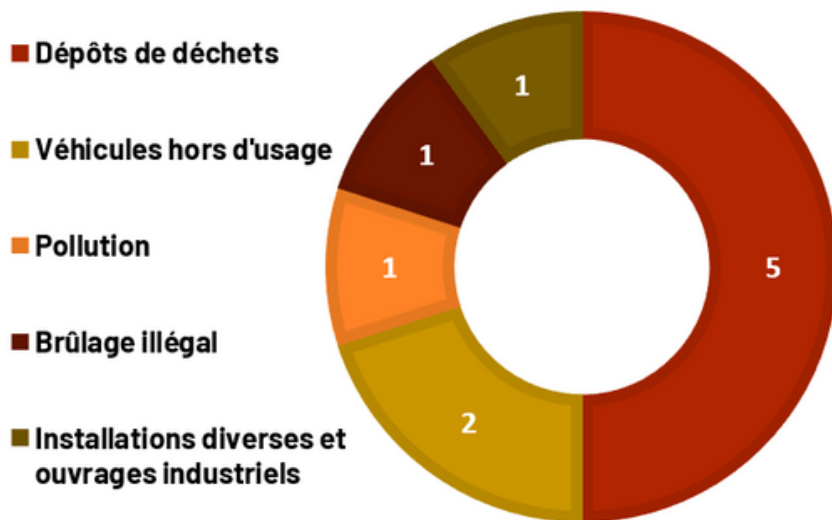

1
association investie

Les alertes reçues en Lot-et-Garonne

- Dégradations
- Campagne "Sentinelles de la nuit"
- Campagne "A SEC !"
- Initiatives favorables

Les atteintes les plus fréquentes

- Dépôts de déchets
- Atteinte aux arbres, haies et boisements
- Urbanisme et aménagement
- Atteinte à espèce/habitat protégé.e

Les alertes au cours de l'année

PYRÉNÉES-ATLANTIQUES

Une mobilisation citoyenne et associative

98
Sentinelles

+ 24 en
2023

1

Référent régional

engagé dans le suivi des
alertes

1
association
investie

Les alertes reçues en Pyrénées-Atlantiques

Les atteintes les plus fréquentes

Les alertes au cours de l'année

Une mobilisation citoyenne et associative

200 ^{+ 54 en 2023}
Sentinelles

2

Référents bénévoles

engagés dans le suivi des alertes

2

associations investies

Les alertes reçues dans les Deux-Sèvres

Les atteintes les plus fréquentes

- Arbres ; haies ; boisements
- Dépôts de déchets
- Pollution
- Brûlage illégal
- Atteinte à espèce/habitat protégé.e
- Activités industrielles et agricoles
- Travaux d'aménagement, défrichement, extraction, assèchement, etc
- Autres