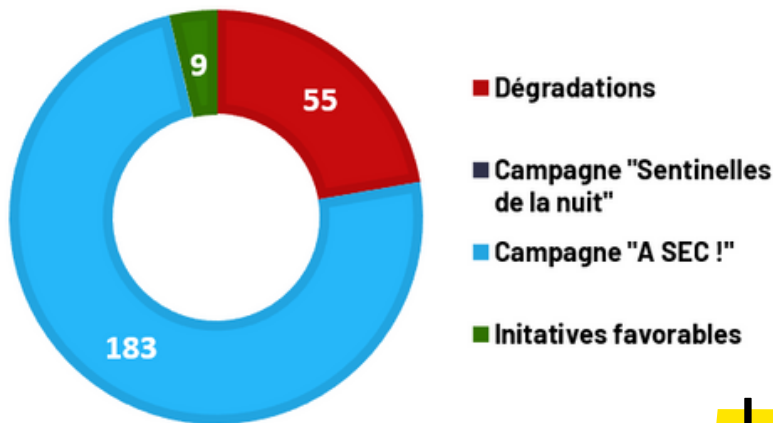

3

Référents bénévoles

engagés dans le suivi des
alertes

3

associations
investies

Les alertes reçues en Charente

Les atteintes les plus fréquentes

- Dépôts de déchets
- Pollution
- Atteinte à espèce/habitat protégé.e
- Brûlage illégal
- Activités sportives et de loisirs impactantes
- Autres

Les alertes au cours de l'année

CHARENTE-MARITIME

Une mobilisation citoyenne et associative

184
Sentinelles

+ 67 en
2023

4

Référents bénévoles
engagés dans le suivi des
alertes

3

associations
investies

Les alertes reçues en Charente-Maritime

Les atteintes les plus fréquentes

- Dépôts de déchets
- Atteinte à espèce / habitat protégé.e
- Atteinte aux arbres, haies et boisements
- pollution
- activités industrielles et agricoles
- pollution lumineuse
- Autres

Les alertes au cours de l'année

Une mobilisation citoyenne et associative

187
Sentinelles

+ 57 en
2023

1

Référente bénévole
engagée dans le suivi des
alertes

3

associations
investies