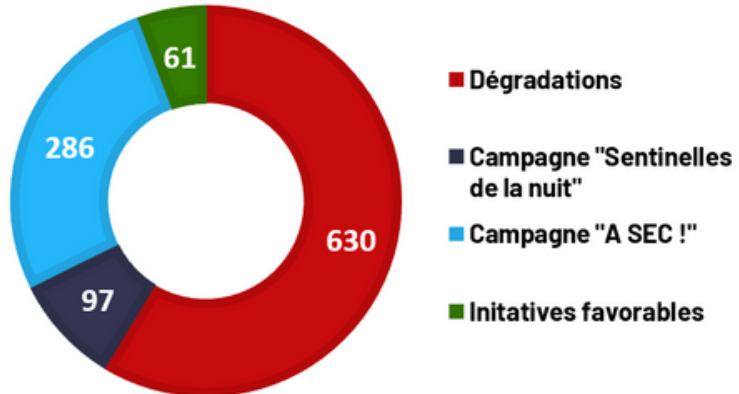

1000 MERCI !

Vous nous avez envoyé plus de 1000 alertes en 2023

Une mobilisation citoyenne et associative

1800 ^{+ 514 en 2023}
Sentinelles

25
bénévoles
engagés dans le suivi des alertes

12 ^{+ 1 en 2023}
associations
investies

Les alertes reçues en Nouvelle-Aquitaine

Les alertes les plus fréquentes

Les alertes au cours de l'année

Programme réalisé avec le soutien de :

25 RÉFÉRENT.ES DÉPARTEMENTAUX

La répartition des référent.es départementaux

+9

Bénévoles formé.es en 2023

2

référents régionaux

Programme réalisé avec le soutien de :

Une mobilisation citoyenne et associative

108
Sentinelles

+ 33 en
2023