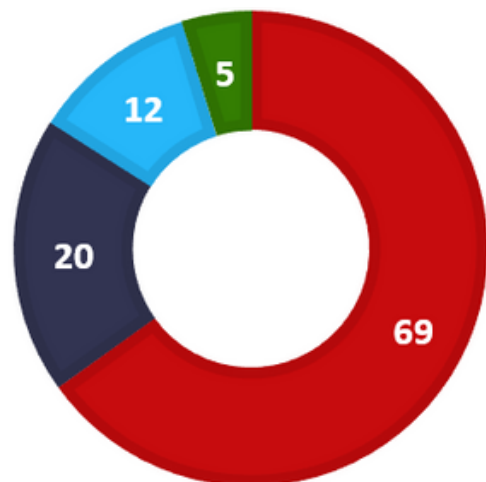

2

Référents bénévoles

engagés dans le suivi des alertes

2

associations investies

Les alertes reçues dans les Deux-Sèvres

Les atteintes les plus fréquentes

- Arbres ; haies ; boisements
- Dépôts de déchets
- Pollution
- Brûlage illégal
- Atteinte à espèce/habitat protégé.e
- Activités industrielles et agricoles
- Travaux d'aménagement, défrichement, extraction, assèchement, etc
- Autres

Les alertes au cours de l'année

Une mobilisation citoyenne et associative

200
Sentinelles

+ 54 en
2023

4

Référents bénévoles

engagés dans le suivi des alertes

2

associations investies

Vienne nature

Les alertes reçues dans la Vienne

- Dégradations
- Campagne "Sentinelles de la nuit"
- Campagne "A SEC !"
- Initiatives favorables

Les atteintes les plus fréquentes

- Atteintes aux arbres, haies et boisements
- Dépôts de déchets
- Pollution
- Brûlage illégal
- Autres