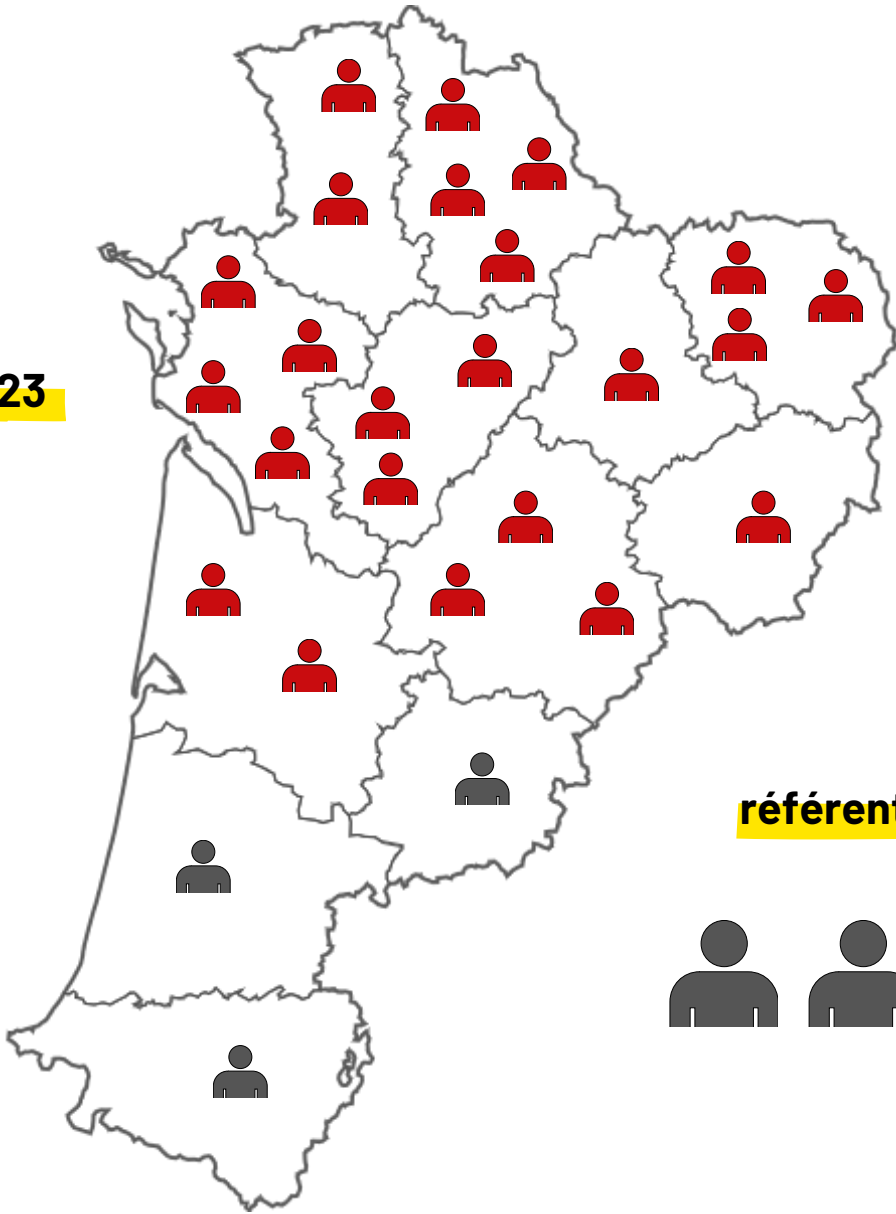

1000 MERCI !

Vous nous avez envoyé plus de 1000 alertes en 2023

Une mobilisation citoyenne et associative

1800 ^{+ 514 en 2023}
Sentinelles

25
bénévoles
engagés dans le suivi des alertes

12 ^{+ 1 en 2023}
associations
investies

Les alertes reçues en Nouvelle-Aquitaine

Les alertes les plus fréquentes

Les alertes au cours de l'année

Programme réalisé avec le soutien de :

25 RÉFÉRENT.ES DÉPARTEMENTAUX

La répartition des référent.es départementaux

+9

Bénévoles formé.es en 2023

2

référents régionaux

Programme réalisé avec le soutien de :

Une mobilisation citoyenne et associative

108
Sentinelles

+ 33 en
2023