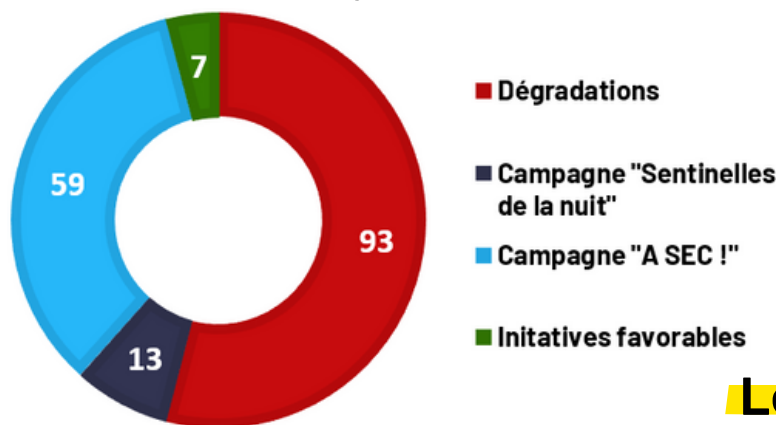

1
association
investie

Les alertes reçues en Pyrénées-Atlantiques

Les atteintes les plus fréquentes

Les alertes au cours de l'année

Une mobilisation citoyenne et associative

200 ^{+ 54 en 2023}
Sentinelles

2

Référents bénévoles

engagés dans le suivi des alertes

2

associations investies

Les alertes reçues dans les Deux-Sèvres

Les atteintes les plus fréquentes

- Arbres ; haies ; boisements
- Dépôts de déchets
- Pollution
- Brûlage illégal
- Atteinte à espèce/habitat protégé.e
- Activités industrielles et agricoles
- Travaux d'aménagement, défrichement, extraction, assèchement, etc
- Autres

Les alertes au cours de l'année

Une mobilisation citoyenne et associative

200
Sentinelles

+ 54 en
2023

4

Référents bénévoles

engagés dans le suivi des alertes

2

associations investies

Vienne nature

Les alertes reçues dans la Vienne

- Dégradations
- Campagne "Sentinelles de la nuit"
- Campagne "A SEC !"
- Initiatives favorables

Les atteintes les plus fréquentes

- Atteintes aux arbres, haies et boisements
- Dépôts de déchets
- Pollution
- Brûlage illégal
- Autres