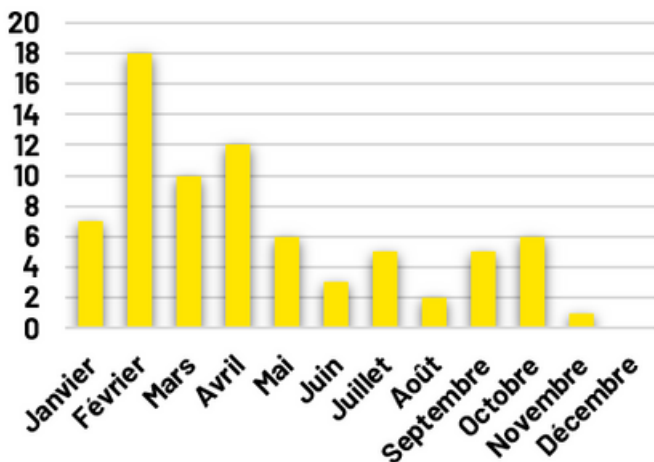

Les alertes au cours de l'année