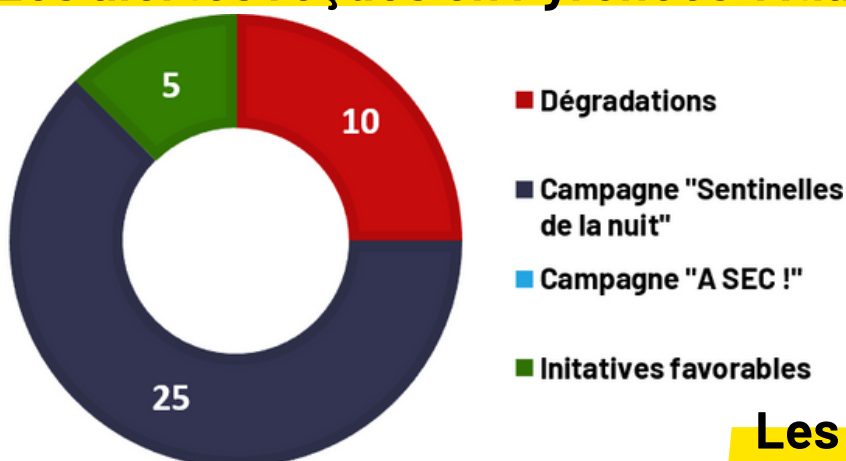

Les alertes au cours de l'année

LOT-ET-GARONNE

Une mobilisation citoyenne et associative

45
Sentinelles

+ 10 en
2023

1

Référent régional

engagé dans le suivi des alertes

1
association investie

Les alertes reçues en Lot-et-Garonne

- Dégradations
- Campagne "Sentinelles de la nuit"
- Campagne "A SEC !"
- Initiatives favorables

Les atteintes les plus fréquentes

- Dépôts de déchets
- Atteinte aux arbres, haies et boisements
- Urbanisme et aménagement
- Atteinte à espèce/habitat protégé.e

Les alertes au cours de l'année

PYRÉNÉES-ATLANTIQUES

Une mobilisation citoyenne et associative

98
Sentinelles

+ 24 en
2023

1

Référent régional

engagé dans le suivi des
alertes

1
association
investie

Les alertes reçues en Pyrénées-Atlantiques

Les atteintes les plus fréquentes

Les alertes au cours de l'année

Une mobilisation citoyenne et associative

200 ^{+ 54 en 2023}
Sentinelles