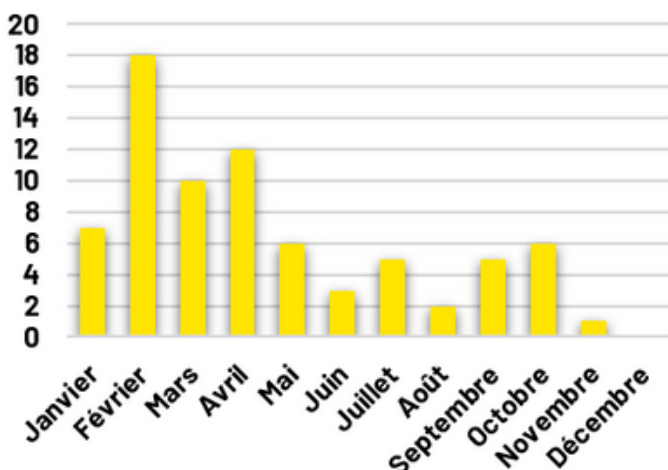

2

Référents bénévoles

engagés dans le suivi des alertes

2

associations investies

Les alertes reçues dans les Deux-Sèvres

Les atteintes les plus fréquentes

- Arbres ; haies ; boisements
- Dépôts de déchets
- Pollution
- Brûlage illégal
- Atteinte à espèce/habitat protégé.e
- Activités industrielles et agricoles
- Travaux d'aménagement, défrichement, extraction, assèchement, etc
- Autres

Les alertes au cours de l'année

Une mobilisation citoyenne et associative

200
Sentinelles

+ 54 en
2023

4

Référents bénévoles

engagés dans le suivi des alertes

2

associations investies

Vienne nature

Les alertes reçues dans la Vienne

- Dégradations
- Campagne "Sentinelles de la nuit"
- Campagne "A SEC !"
- Initiatives favorables

Les atteintes les plus fréquentes

- Atteintes aux arbres, haies et boisements
- Dépôts de déchets
- Pollution
- Brûlage illégal
- Autres

Les alertes au cours de l'année

Une mobilisation citoyenne et associative

260
Sentinelles

+ 61 en
2023

1

Référent bénévole
engagé dans le suivi des
alertes

3

associations
investies